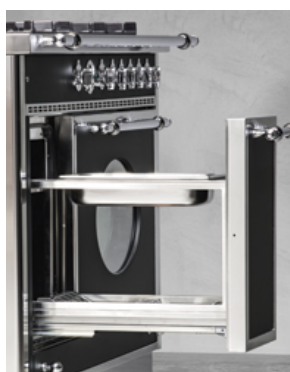

Très pratique le **compartiment de service**, chauffé (option), avec chariot amovible isolant.

Par rapport aux autres produits présents sur le marché, la **table de cuisson à gaz** se caractérise par la robustesse et la durabilité de leurs brûleurs, une puissance de 30 % supérieure à la moyenne, un grand bassin à liquides extrêmement facile à nettoyer, des grilles en fonte émaillée solides et très stables