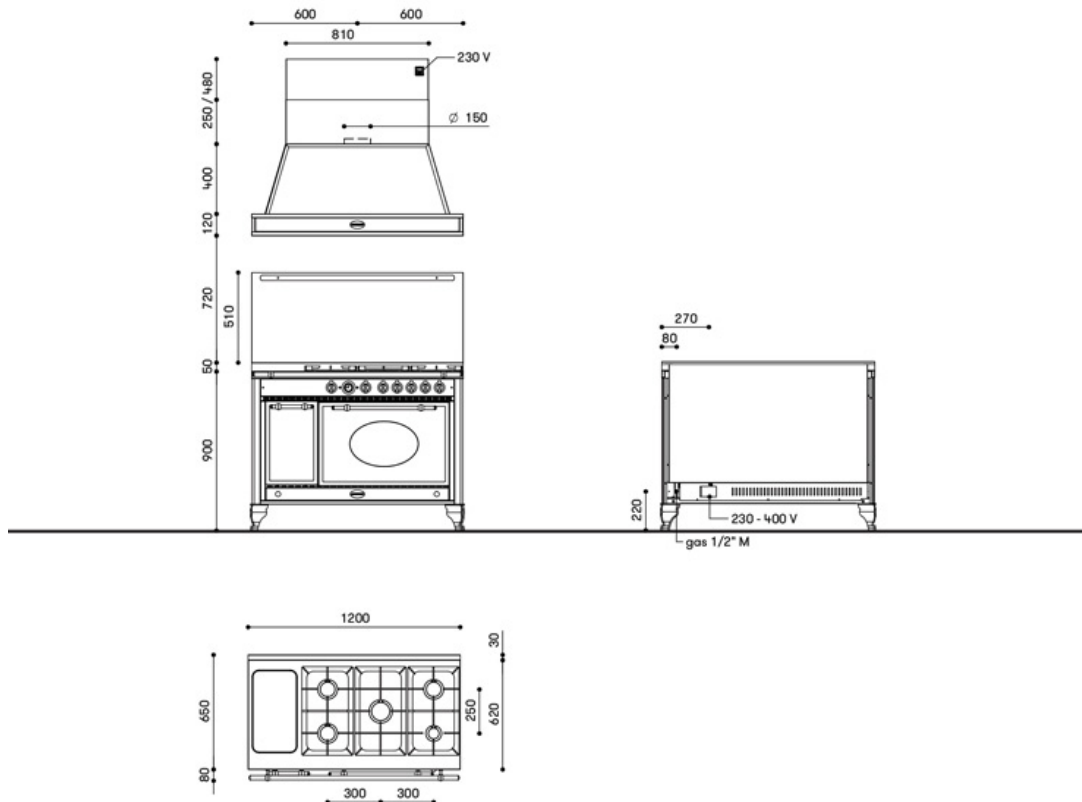

Socle

Acier inox

Noir

Country_120.ge
Dimensions

Country_120.ge
Données techniques cuisinière

Combustible:
Gaz - électrique

Largeur:
120.00 (cm)

Hauteur:
90.00 (cm)

Largeur Hotte:
120.00 (cm)

Hauteur Hotte:
77/100 (cm)

Profondeur Hotte:
57.00 (cm)

Puissance hotte
aspirante:
1 000.00 (m³/h)

Poids Hotte:
50.00 (kg)

Country_120.ge
Download

[Photo HR](#)

[Fiche technique](#)